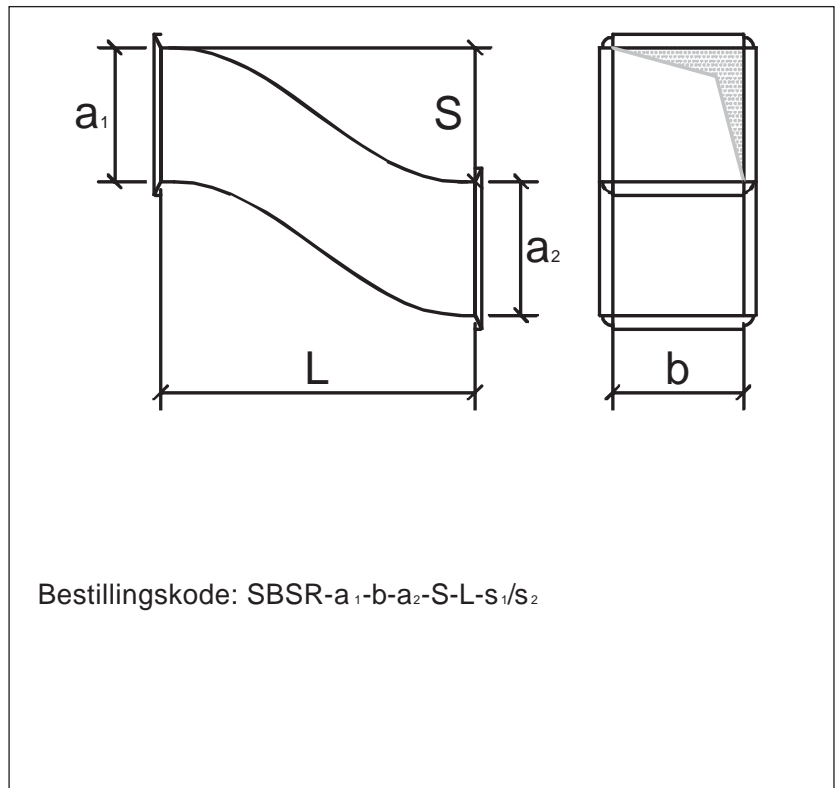

SBSR-S-slag

S-slag kan anvendes ved forsætninger af kanal systemet.

Standard er de forsynet med LS-skiner men kan alternativt leveres som System METU.

Ordre eksempel

Produkt	SBR	500	300	500	45	100	LS	25	25
a ₁ i mm									
b i mm									
a ₂ i mm									
Vinkel i grader									
Radius									
Samlingsmetode									
L ₁ i mm									
L ₂ i mm									